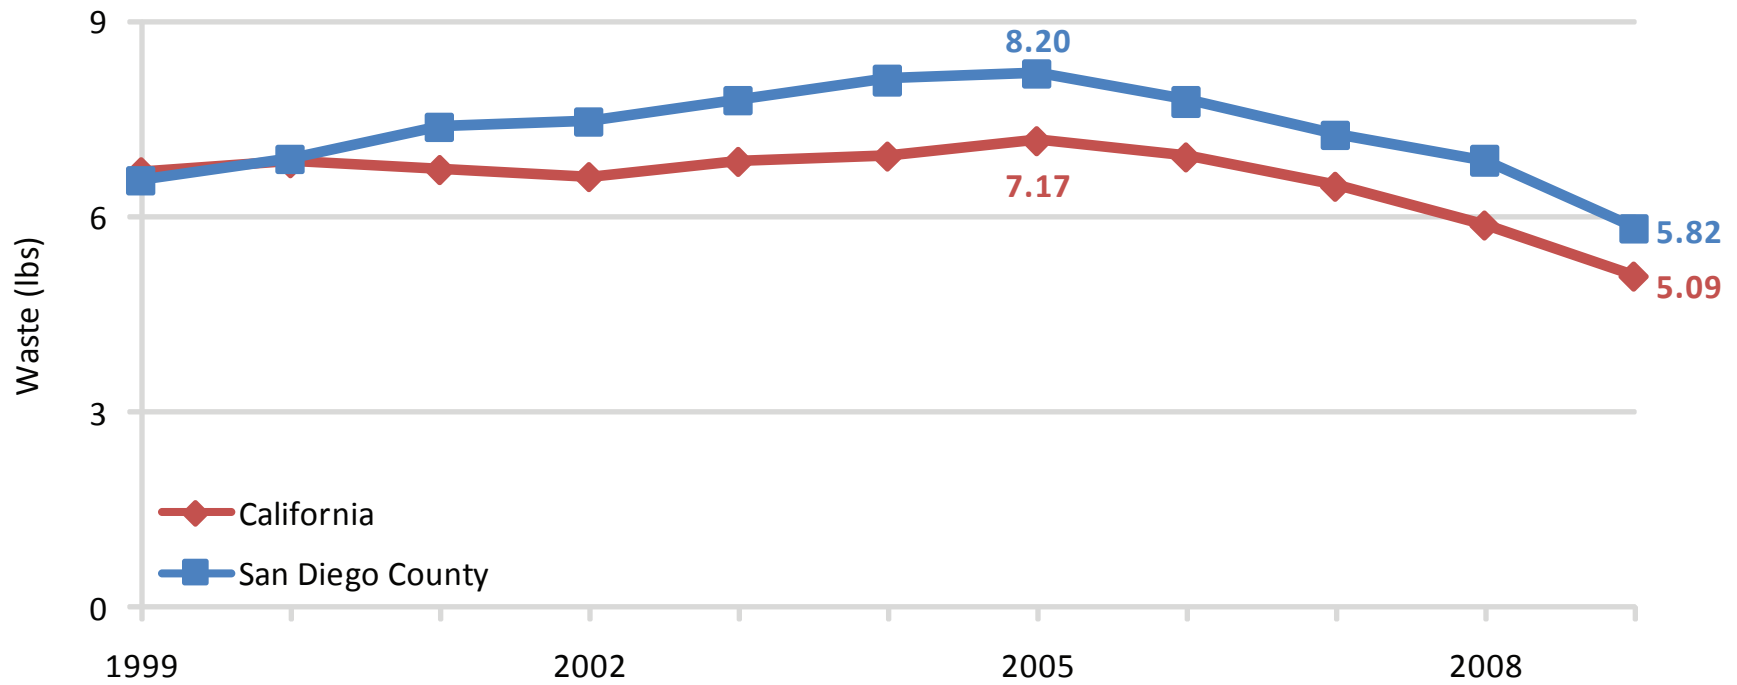

AVG WASTE PER CAPITA PER DAY

CA STATE & SAN DIEGO COUNTY

Source: Equinox Center, 2010; California Department of Resources Recycling and Recovery, 2010